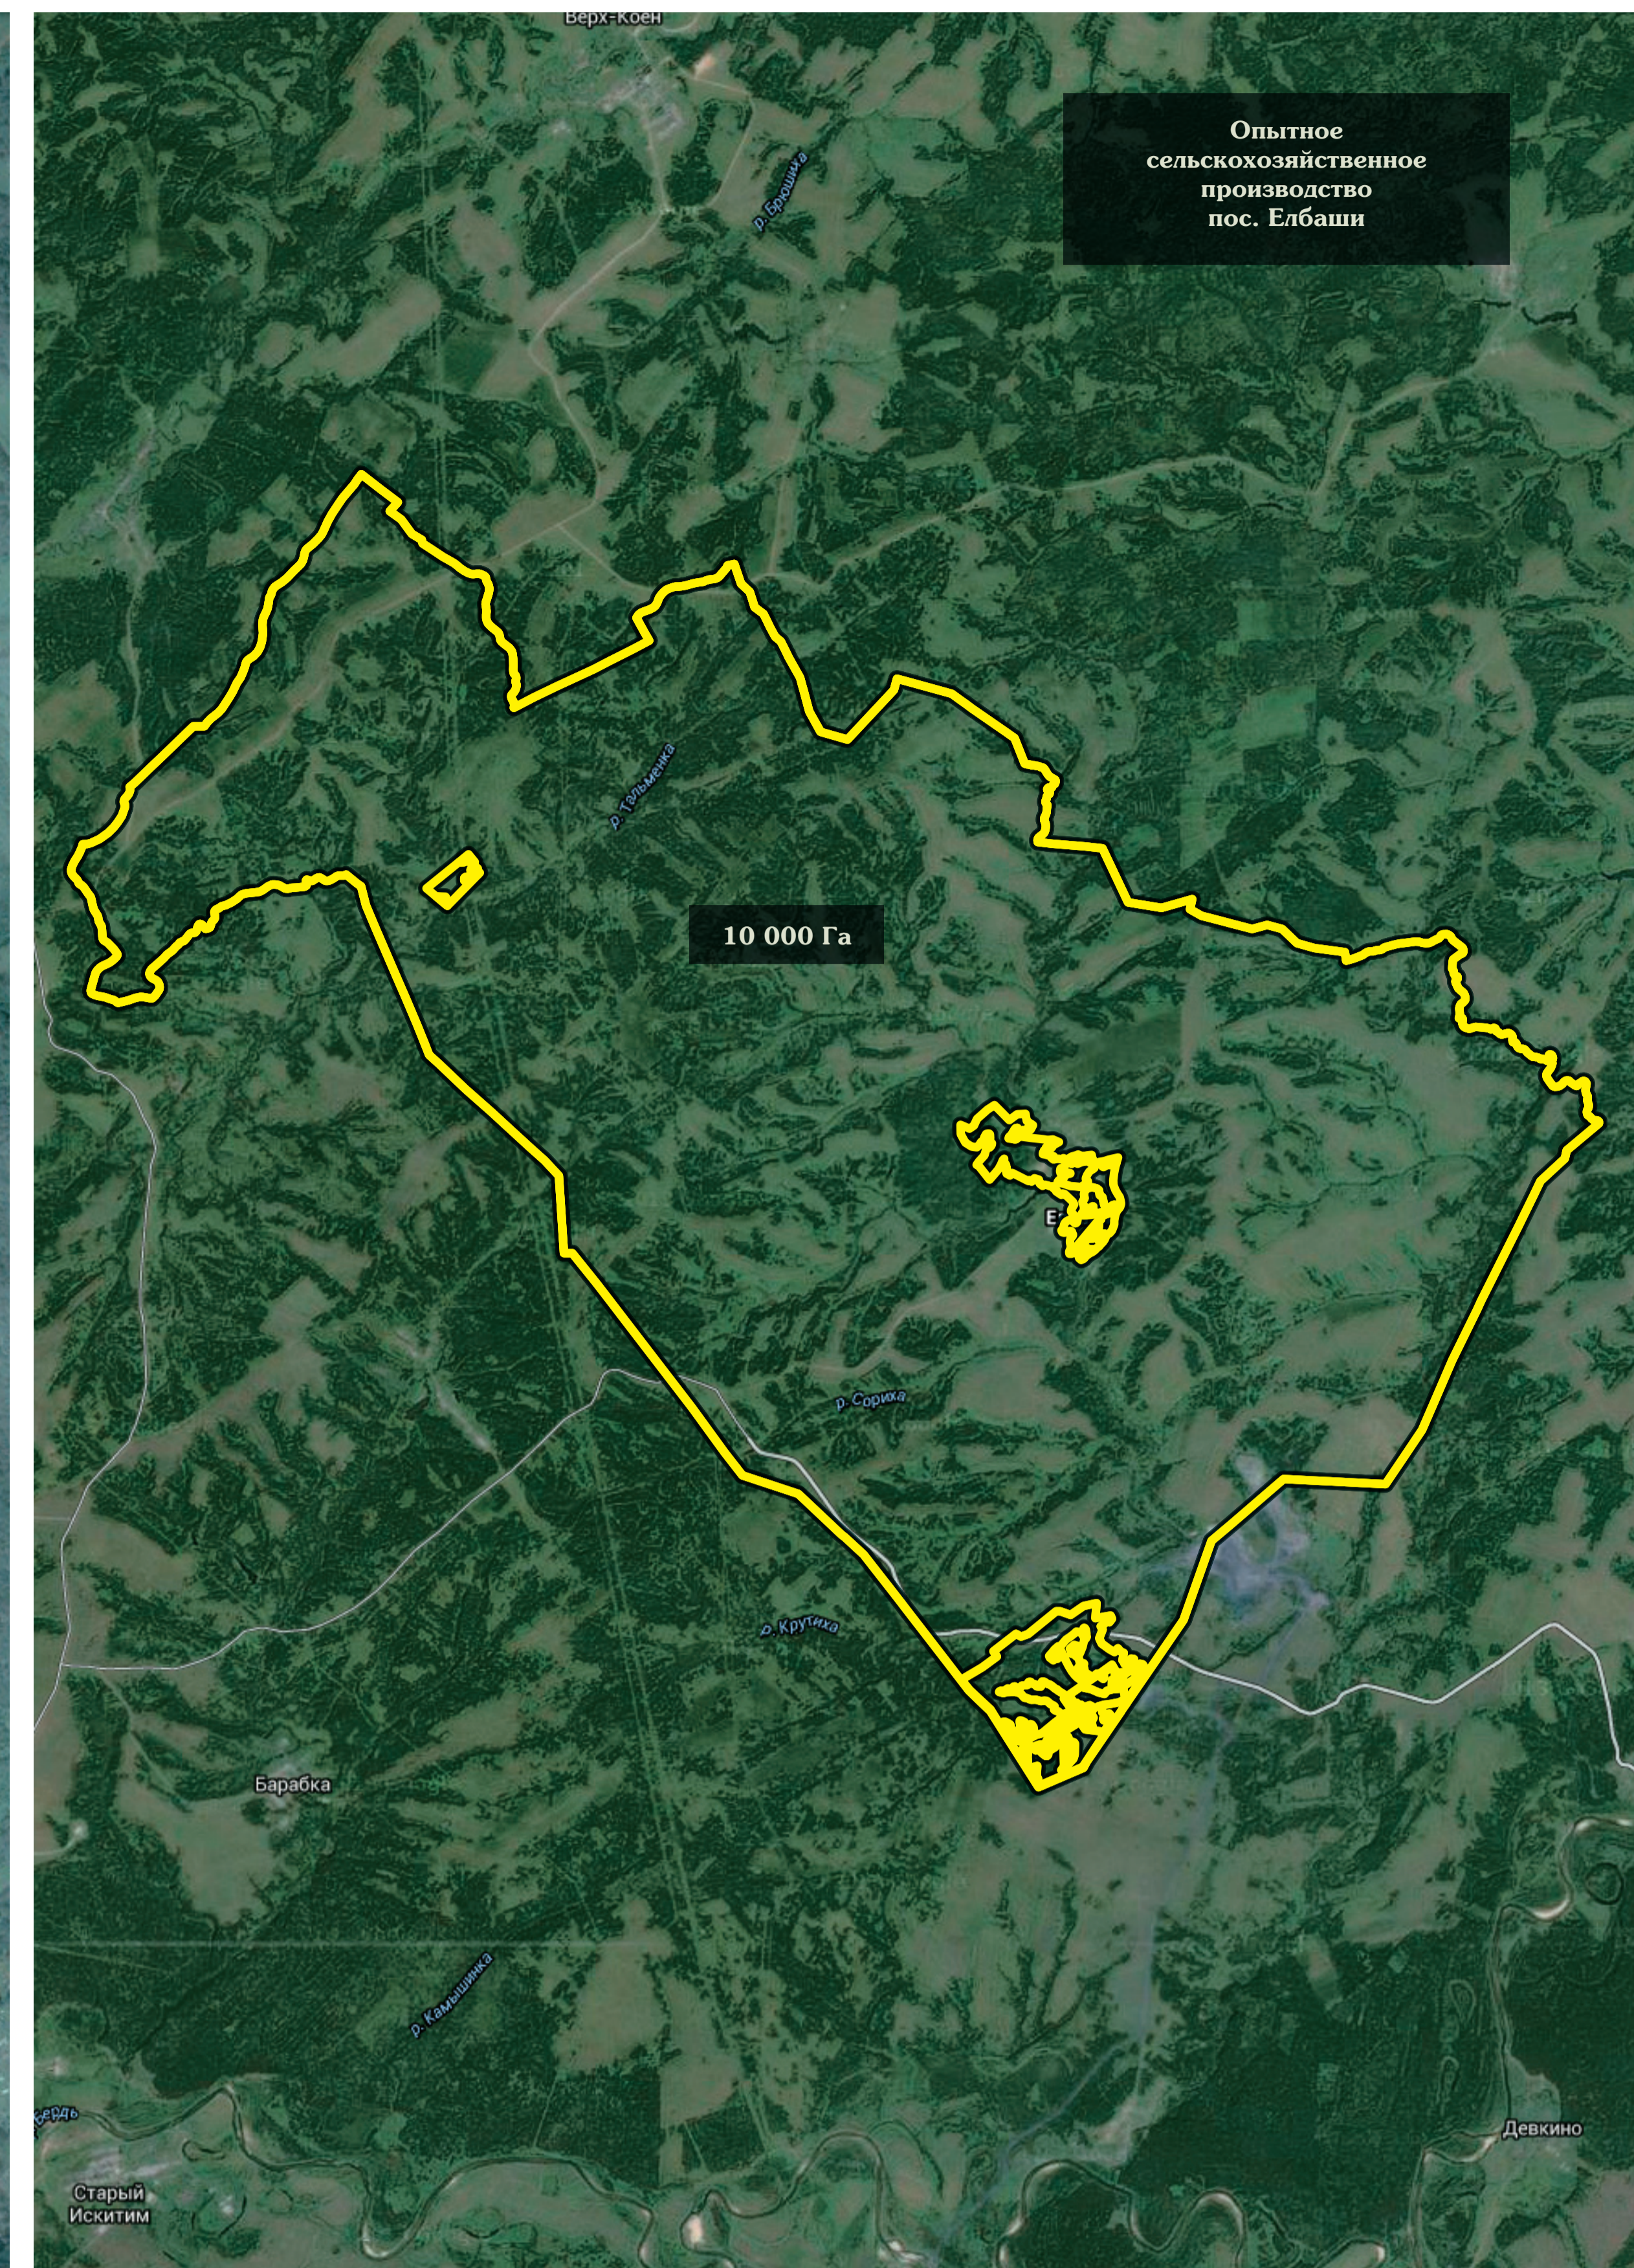

ФЕДЕРАЛЬНОЕ ГОСУДАРСТВЕННОЕ БЮДЖЕТНОЕ НАУЧНОЕ УЧРЕЖДЕНИЕ «ФЕДЕРАЛЬНЫЙ ИССЛЕДОВАТЕЛЬСКИЙ ЦЕНТР ИНСТИТУТ ЦИТОЛОГИИ И ГЕНЕТИКИ СИБИРСКОГО ОТДЕЛЕНИЯ РОССИЙСКОЙ АКАДЕМИИ НАУК»

СИБИРСКИЙ НАУЧНО-ИССЛЕДОВАТЕЛЬСКИЙ ИНСТИТУТ РАСТЕНИЕВОДСТВА И СЕЛЕКЦИИ

ФИЛИАЛ ФЕДЕРАЛЬНОГО ГОСУДАРСТВЕННОГО БЮДЖЕТНОГО НАУЧНОГО УЧРЕЖДЕНИЯ «ФЕДЕРАЛЬНЫЙ ИССЛЕДОВАТЕЛЬСКИЙ ЦЕНТР ИНСТИТУТ ЦИТОЛОГИИ И ГЕНЕТИКИ СИБИРСКОГО ОТДЕЛЕНИЯ РОССИЙСКОЙ АКАДЕМИИ НАУК»