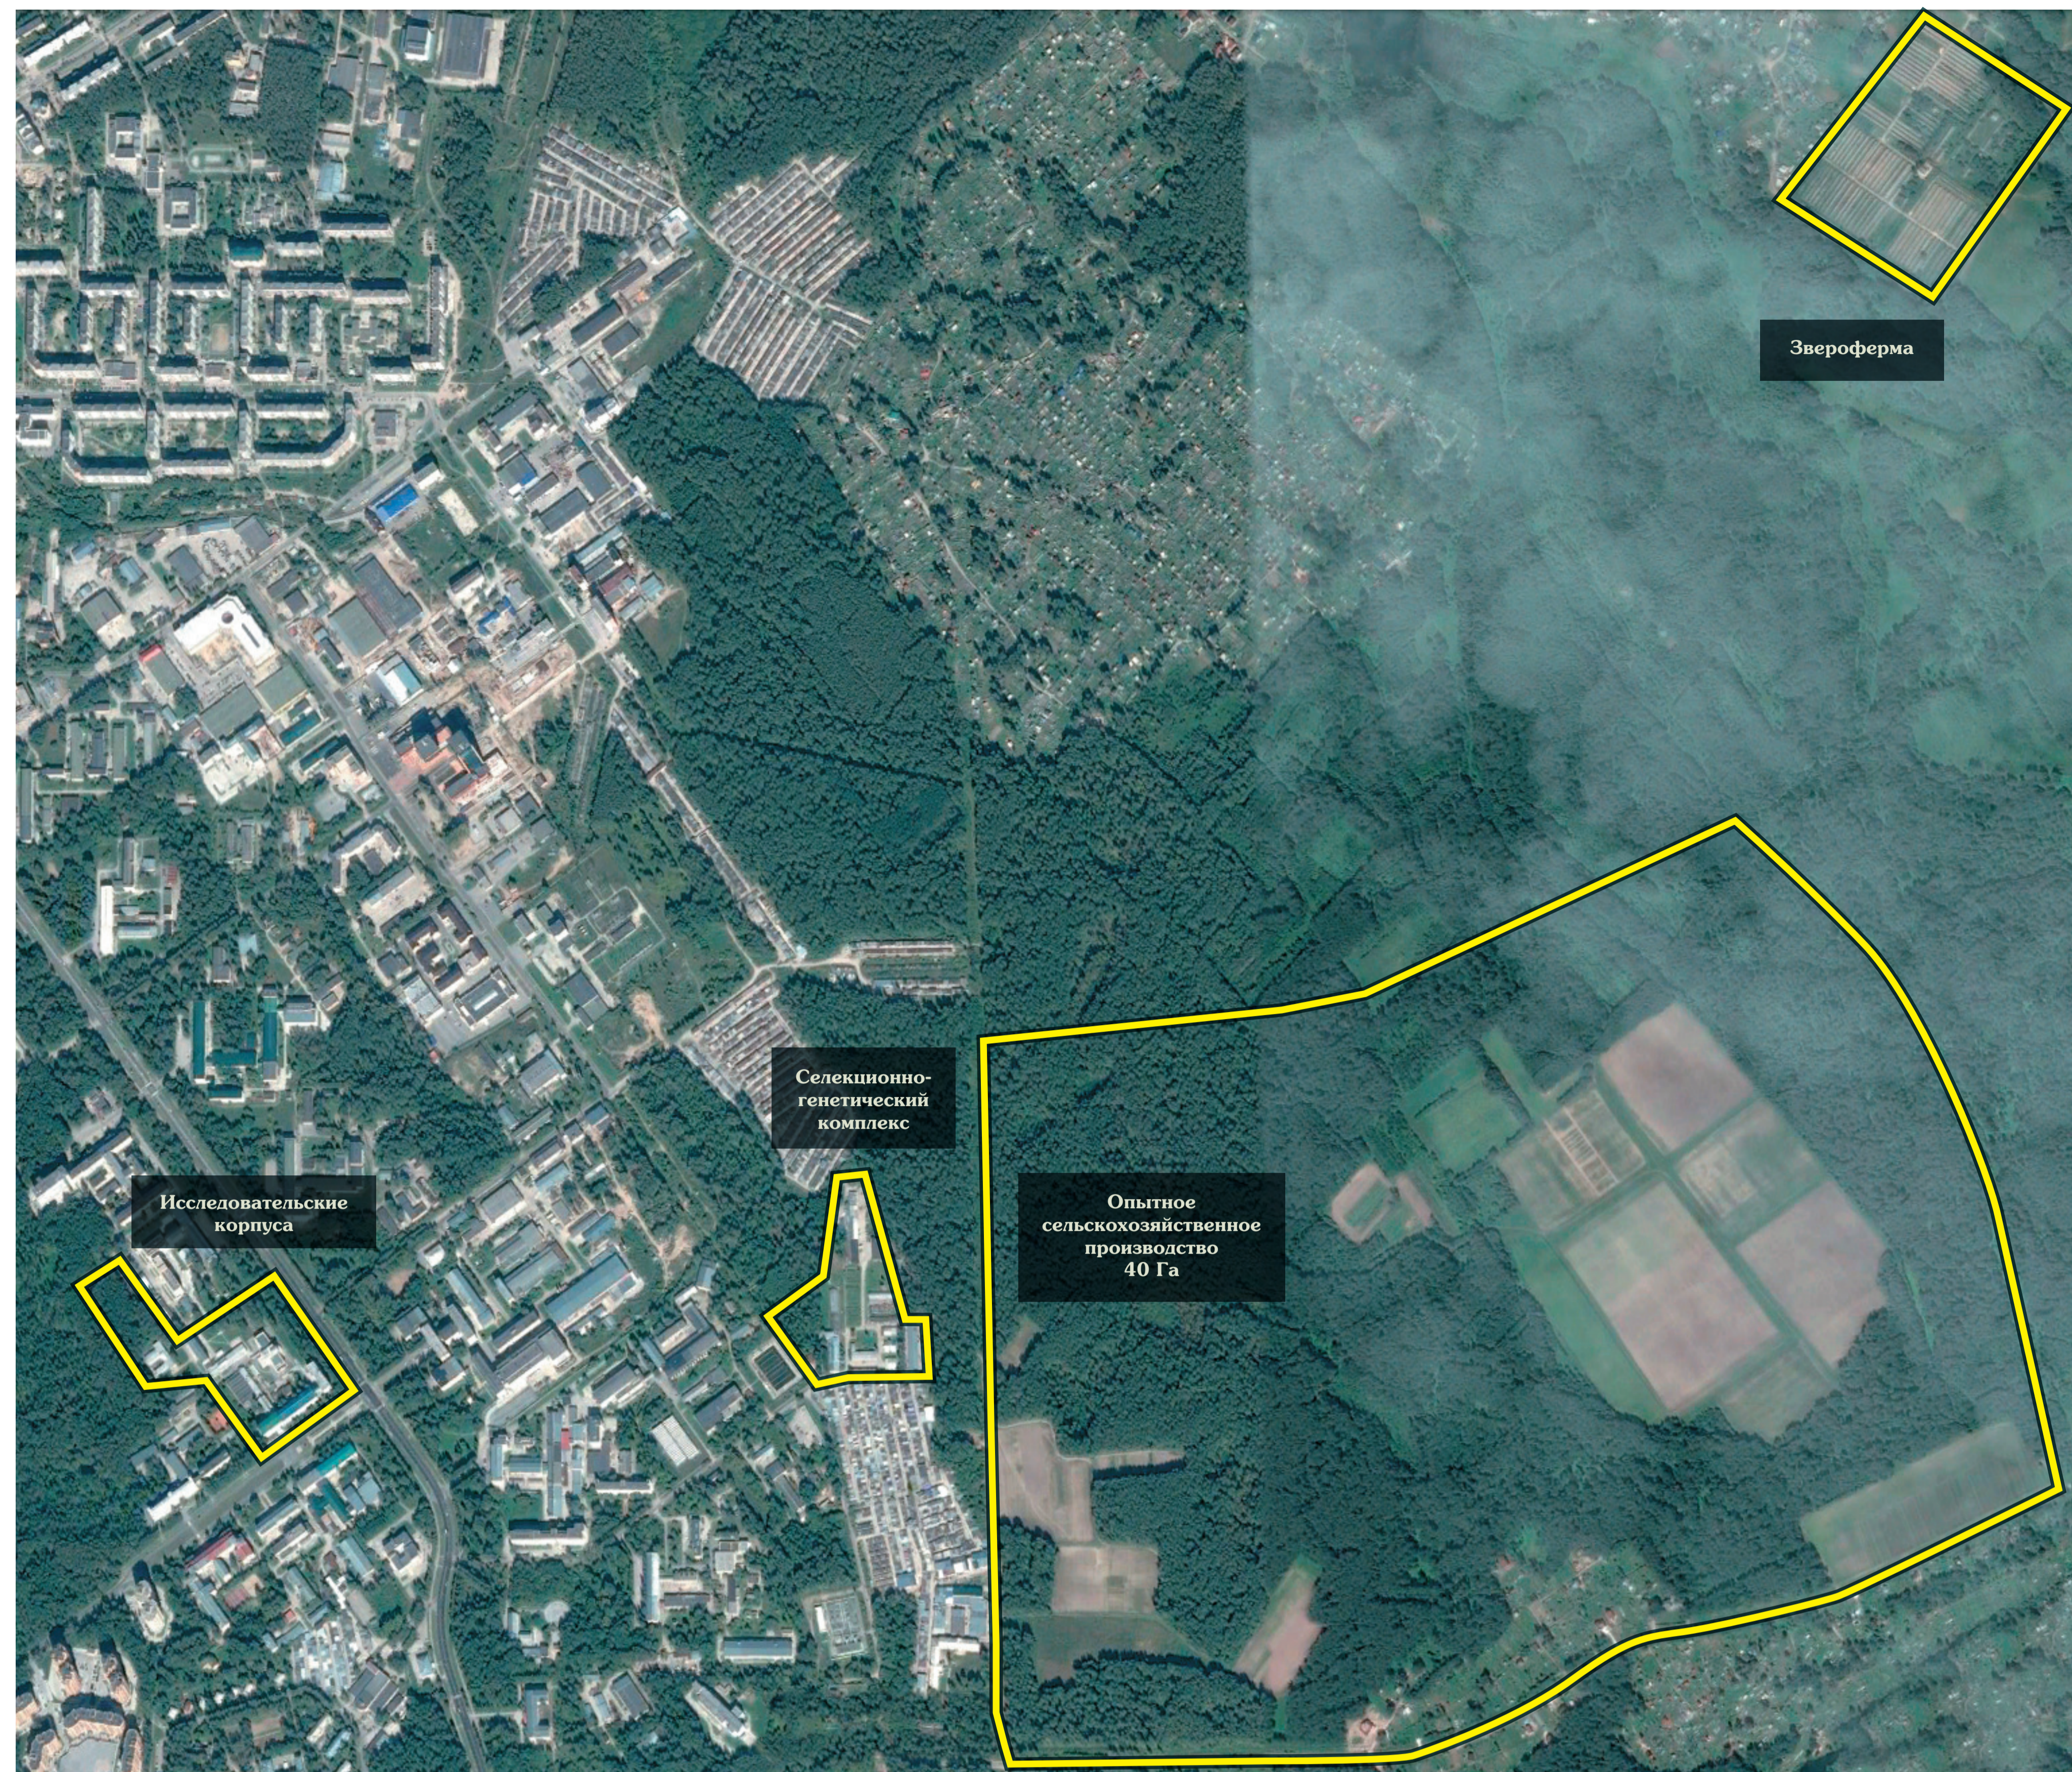

ФЕДЕРАЛЬНОЕ ГОСУДАРСТВЕННОЕ БЮДЖЕТНОЕ НАУЧНОЕ УЧРЕЖДЕНИЕ «ФЕДЕРАЛЬНЫЙ ИССЛЕДОВАТЕЛЬСКИЙ ЦЕНТР ИНСТИТУТ ЦИТОЛОГИИ И ГЕНЕТИКИ СИБИРСКОГО ОТДЕЛЕНИЯ РОССИЙСКОЙ АКАДЕМИИ НАУК»

СИБИРСКИЙ НАУЧНО-ИССЛЕДОВАТЕЛЬСКИЙ ИНСТИТУТ РАСТЕНИЕВОДСТВА И СЕЛЕКЦИИ

ФИЛИАЛ ФЕДЕРАЛЬНОГО ГОСУДАРСТВЕННОГО БЮДЖЕТНОГО НАУЧНОГО УЧРЕЖДЕНИЯ «ФЕДЕРАЛЬНЫЙ ИССЛЕДОВАТЕЛЬСКИЙ ЦЕНТР ИНСТИТУТ ЦИТОЛОГИИ И ГЕНЕТИКИ СИБИРСКОГО ОТДЕЛЕНИЯ РОССИЙСКОЙ АКАДЕМИИ НАУК»